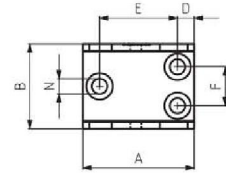

362

MODEL NO	PASLANMAZ (STAINLESS)	F1 (N)	F3 (N)	STROK (DIŞ BOYU) (STROKE) (thread length)	AĞIRLIK (WEIGHT) (gr)
362-1	S362 - ...	1400	1650	25	140
362-2	S362 - ...	1600	1800	25	160

F1 : BASKI KUVVETİ (EXERTING FORCE) , F3 : TUTMA KAPASİTESİ (HOLDING CAPACITY)

Ayak Tipi: Yatay Tabanlı
Body Mounting Base: Horizontal

MODEL NO	A	B	B2	B3	C Min	C Max	D	E	F	F2	G	H	H2	K	L Min	L Max	N
362-1	40	29,5	24	31	47	62	6	28	14	17	17	30	78	M6	86	101	Ø 5,5
362-2	40	30,5	25	31	47	62	6	28	14	17	17	30	78	M8	86	101	Ø 5,5

363

POS 1

Ayak Tipi: Yatay Tabanlı
Body Mounting Base: Horizontal

POS 2

MODEL NO	A	B	B2	B3	C	D	E	E2	F	G	H	H2	J	K	L	M	N
363-2	38,5	13	16,3	15	32	13	15	15	7	7	13,5	54	25	4	106	M	Ø 4