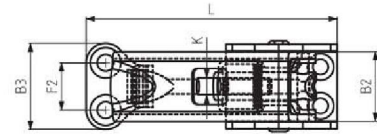

362

MODEL NO	PASLANMAZ (STAINLESS)	F1 (N)	F3 (N)	STROK (DIŞ BOYU) (STROKE) (thread length)	AĞIRLIK (WEIGHT) (gr)
362-1	S362 - ...	1400	1650	25	140
362-2	S362 - ...	1600	1800	25	160

F1 : BASKI KUVVETİ (EXERTING FORCE) , F3 : TUTMA KAPASİTESİ (HOLDING CAPACITY)

Ayak Tipi: Yatay Tabanlı
Body Mounting Base: Horizontal

MODEL NO	A	B	B2	B3	C Min	C Max	D	E	F	F2	G	H	H2	K	L Min	L Max	N
362-1	40	29,5	24	31	47	62	6	28	14	17	17	30	78	M6	86	101	Ø 5,5
362-2	40	30,5	25	31	47	62	6	28	14	17	17	30	78	M8	86	101	Ø 5,5