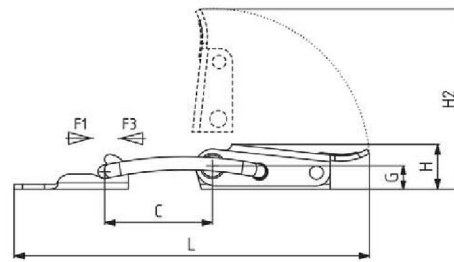

362

MODEL NO	PASLANMAZ (STAINLESS)	F1 (N)	F3 (N)	STROK (DIŞ BOYU) (STROKE) (thread length)	AĞIRLIK (WEIGHT) (gr)
362-1	S362 - ...	1400	1650	25	140
362-2	S362 - ...	1600	1800	25	160

F1 : BASKI KUVVETİ (EXERTING FORCE) , F3 : TUTMA KAPASİTESİ (HOLDING CAPACITY)

Ayak Tipi: Yatay Tabanlı
Body Mounting Base: Horizontal

MODEL NO	A	B	B2	B3	C Min	C Max	D	E	F	F2	G	H	H2	K	L Min	L Max	N
362-1	40	29,5	24	31	47	62	6	28	14	17	17	30	78	M6	86	101	Ø 5,5
362-2	40	30,5	25	31	47	62	6	28	14	17	17	30	78	M8	86	101	Ø 5,5

363

POS 1

Ayak Tipi: Yatay Tabanlı
Body Mounting Base: Horizontal

POS 2

MODEL NO	A	B	B2	B3	C	D	E	E2	F	G	H	H2	J	K	L	M	N
363-2	38,5	13	16,3	15	32	13	15	15	7	7	13,5	54	25	4	106	M	Ø 4