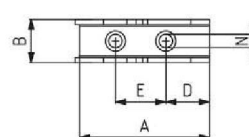

Ayak Tipi: Yatay Tabanlı
Body Mounting Base: Horizontal

MODEL NO	A	B	B2	B3	C Min	C Max	D	E	F	F2	G	H	H2	K	L Min	L Max	N
362-1	40	29,5	24	31	47	62	6	28	14	17	17	30	78	M6	86	101	Ø 5,5
362-2	40	30,5	25	31	47	62	6	28	14	17	17	30	78	M8	86	101	Ø 5,5

363

POS 1

Ayak Tipi: Yatay Tabanlı
Body Mounting Base: Horizontal

POS 2

MODEL NO	A	B	B2	B3	C	D	E	E2	F	G	H	H2	J	K	L	M	N
363-2	38,5	13	16,3	15	32	13	15	15	7	7	13,5	54	25	4	106	M	Ø 4