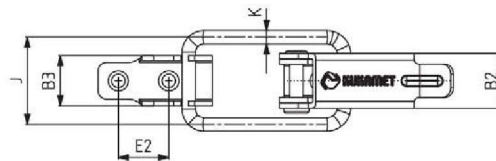

362

MODEL NO	PASLANMAZ (STAINLESS)	F1 (N)	F3 (N)	STROK (DIŞ BOYU) (STROKE) (thread length)	AĞIRLIK (WEIGHT) (gr)
362-1	S362 - ...	1400	1650	25	140
362-2	S362 - ...	1600	1800	25	160

F1 : BASKI KUVVETİ (EXERTING FORCE) , F3 : TUTMA KAPASİTESİ (HOLDING CAPACITY)

Ayak Tipi: Yatay Tabanlı
Body Mounting Base: Horizontal

MODEL NO	A	B	B2	B3	C Min	C Max	D	E	F	F2	G	H	H2	K	L Min	L Max	N
362-1	40	29,5	24	31	47	62	6	28	14	17	17	30	78	M6	86	101	Ø 5,5
362-2	40	30,5	25	31	47	62	6	28	14	17	17	30	78	M8	86	101	Ø 5,5

363

POS 1

Ayak Tipi: Yatay Tabanlı
Body Mounting Base: Horizontal

POS 2

MODEL NO	A	B	B2	B3	C	D	E	E2	F	G	H	H2	J	K	L	M	N
363-2	38,5	13	16,3	15	32	13	15	15	7	7	13,5	54	25	4	106	M	Ø 4