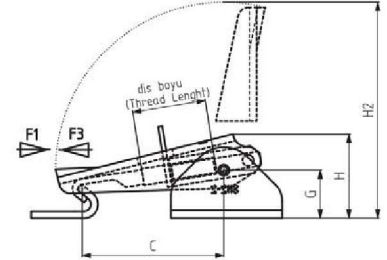

362

MODEL NO	PASLANMAZ (STAINLESS)	F1 (N)	F3 (N)	STROK (DIŞ BOYU) (STROKE) (thread length)	AĞIRLIK (WEIGHT) (gr)
362-1	S362 - ...	1400	1650	25	140
362-2	S362 - ...	1600	1800	25	160

F1 : BASKI KUVVETİ (EXERTING FORCE) , F3 : TUTMA KAPASİTESİ (HOLDING CAPACITY)

Ayak Tipi: Yatay Tabanlı
Body Mounting Base: Horizontal

MODEL NO	A	B	B2	B3	C Min	C Max	D	E	F	F2	G	H	H2	K	L Min	L Max	N
362-1	40	29,5	24	31	47	62	6	28	14	17	17	30	78	M6	86	101	Ø 5,5
362-2	40	30,5	25	31	47	62	6	28	14	17	17	30	78	M8	86	101	Ø 5,5

363

POS 1

Ayak Tipi: Yatay Tabanlı
Body Mounting Base: Horizontal

POS 2

MODEL NO	A	B	B2	B3	C	D	E	E2	F	G	H	H2	J	K	L	M	N
363-2	38,5	13	16,3	15	32	13	15	15	7	7	13,5	54	25	4	106	M	Ø 4